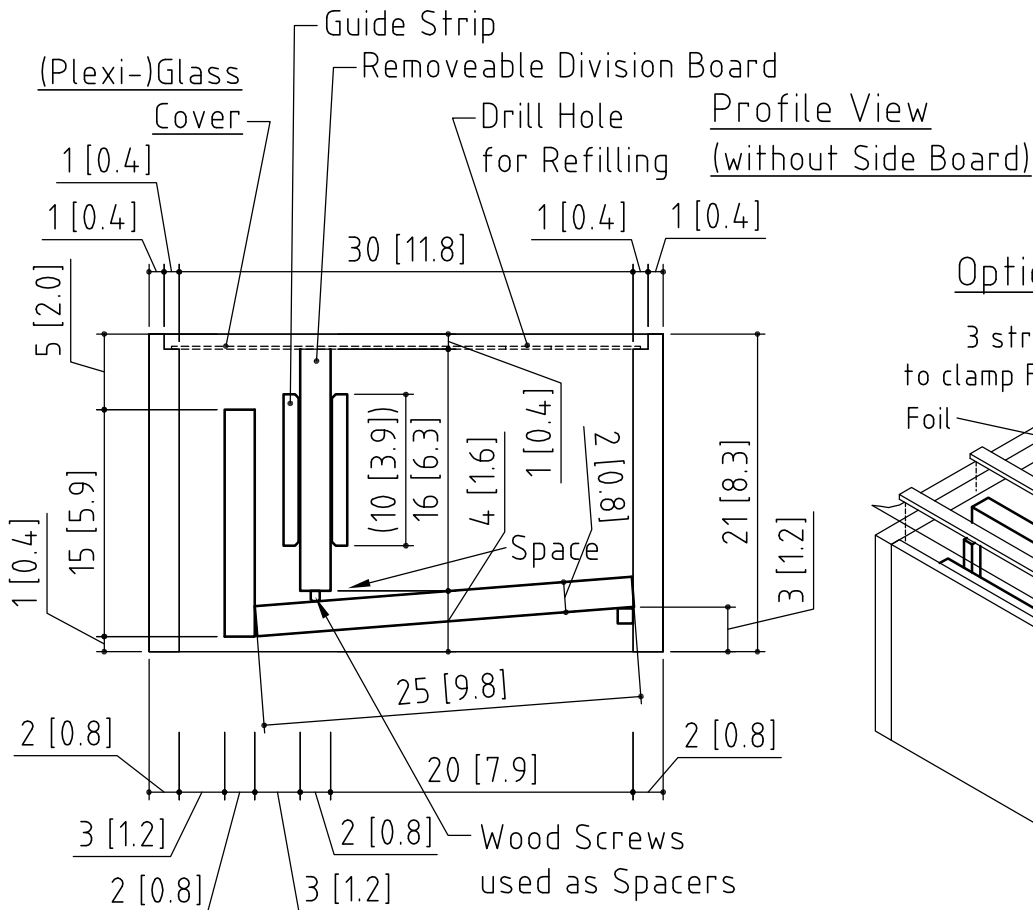

# Bee Hive Konstruktion Plans according to Emile Warré

## Diagram of Floor

Page 4/5 -Measurements in cm [inch]-

## Diagram of Top Feeder

Page 5/5 -Measurements in cm [inch]-

**Copyright (C) 2008 Nickolas Hampshire, Martin Kapp Kaiser, Bernhard Heuvel**

Dieses Werk kann durch jedermann gemäß den Bestimmungen der ifrOSS Lizenz für Freie Inhalte genutzt werden.